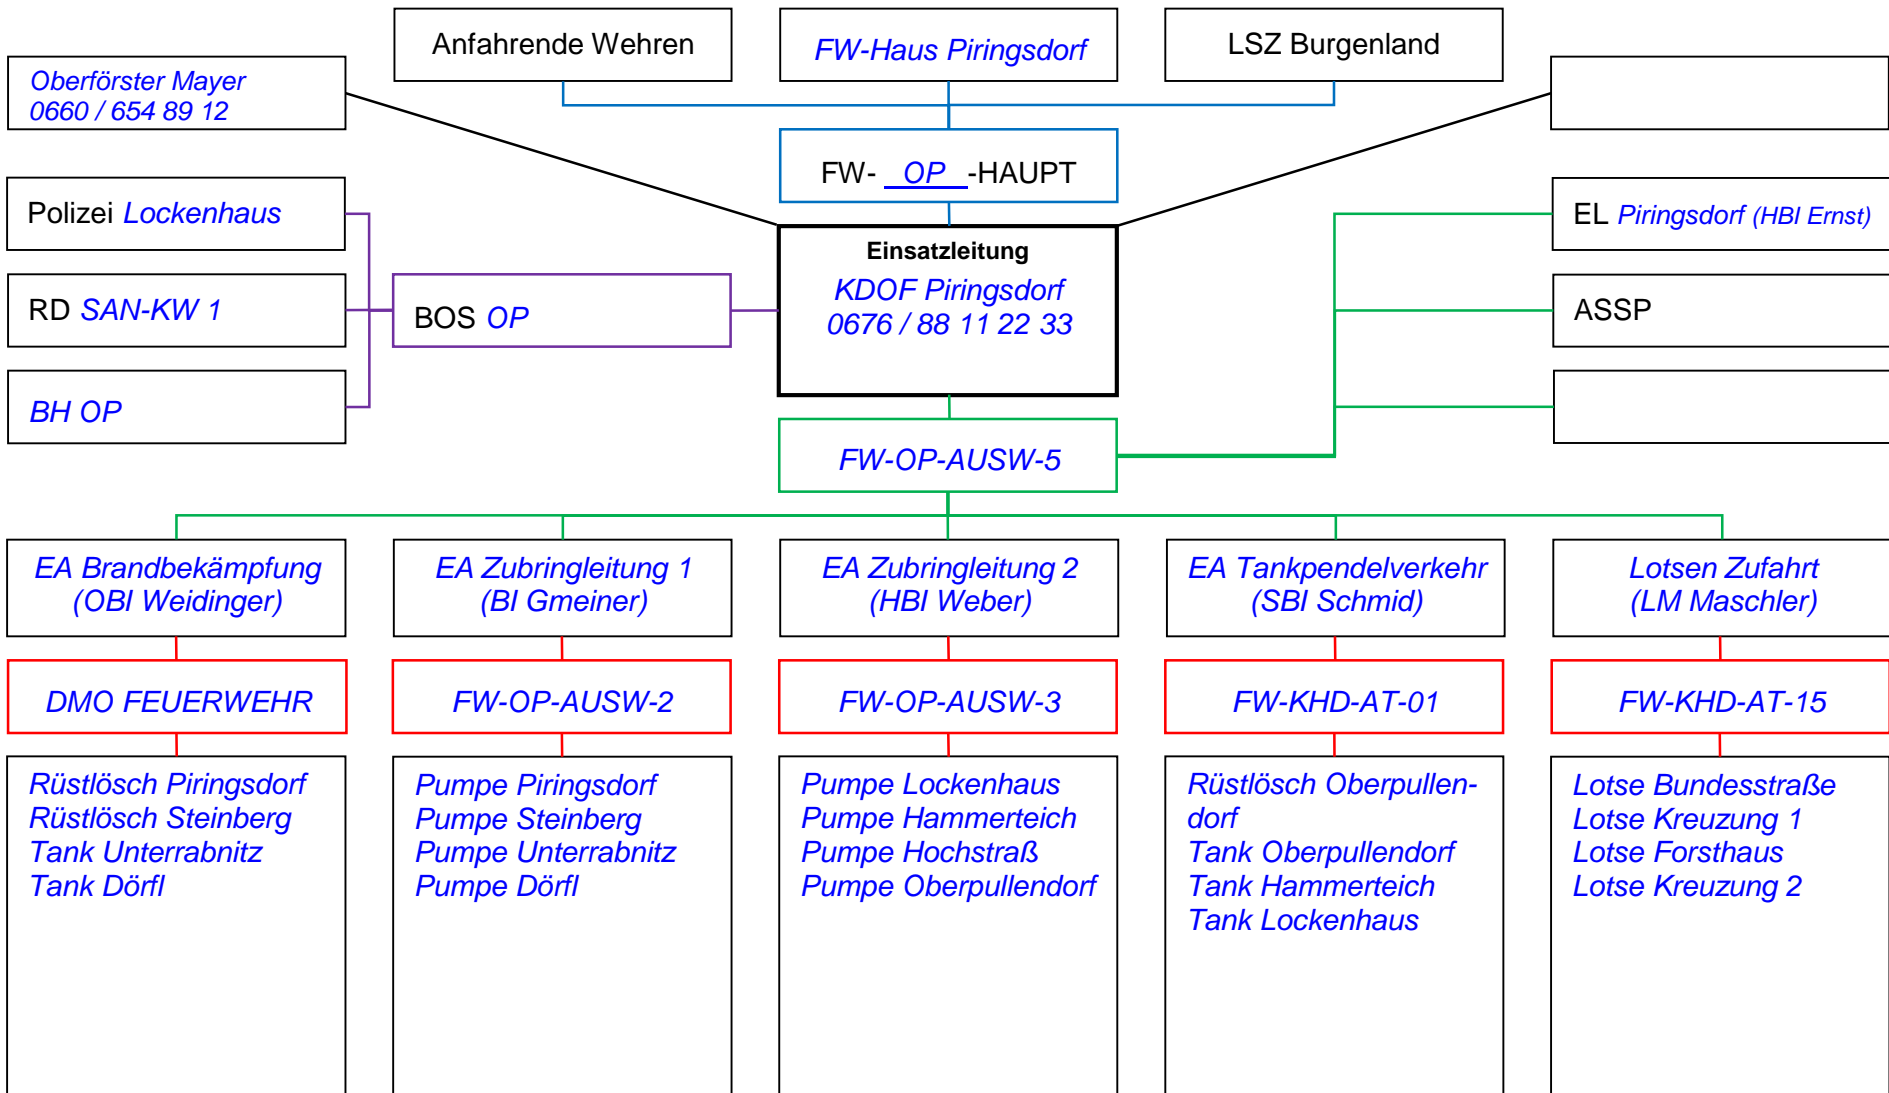

FUNKSKIZZE

Einsatz: *Waldbrand Piringsdorf*

Datum / Uhrzeit: *10. Mai 2014*

Schreiber: *OLM Bauer*

Blau = Hauptsprechgruppe | Lila = BOS-Sprechgruppe | Grün = Führungssprechgruppe | Rot = Arbeitssprechgruppen (TMO oder DMO) oder analoge Arbeitskanäle (1 bis 6)